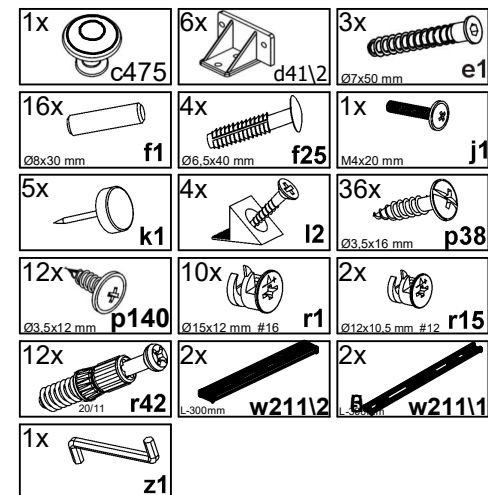

A	B	C1	C2	C3	D
1	M141-503	1000	400	55	1/1
2	M253-0005	417	160	15	1/1
3	M253-1003	367	381	50	1/1
4	M253-1004	367	381	50	1/1
5	M253-1005	218	358	15	1/1
6	M253-2003	1010	406	28	1/1
7	M253-3005	861	340	15	1/1
8	M253-5201	861	50	19	1/1
10	M253-9001	871	236	2,5	1/1
11	S503-5005	134	50	50	1/1
14	WSP-9330	383	308	2,5	1/1
12	WKP2-5003	300	110	12	1/1
13	WKP2-5004	300	110	12	1/1
9	M253-5401	373	97	15	1/1

1 

2

3

A

M253-SFK1S/5/10

4

5

6.1