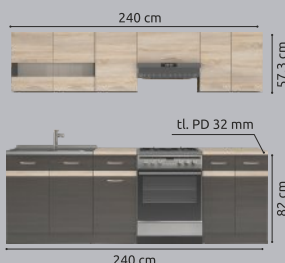

\* Spotřebiče a dřez  
nejsou součástí modulu.

**7 999\* KČ**

**Včetně pracovní desky.**

**Celoplošný  
otočný dřez  
SINKS**

CLP-D 800 M 0,5 mm  
matný se sifonem  
800 x 600 mm  
Rozměr vany:  
370 x 415 mm  
Hloubka: 155 mm