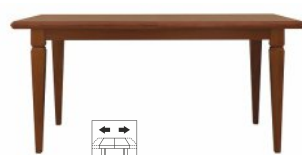

ESTO 160
a/b/c: 160-200/76,5/90 cm

8 615 Kč