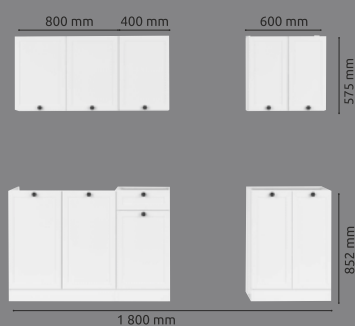

Junona Modul 180/A Verze 2 (BBL)

8 999* Kč

Junona Line

Modul 230 Verze 2 RAMKA (BBL)

Barva: korpus bílá / dvířka bílá

- ☐ Korpus: bílá
- ☐ Dvířka: bílá

VELKÝ VÝBĚR PRACOVNÍCH DESEK

Výška dolních skříněk: 85,2 cm
Výška horních skříněk: 57,5 cm
Hloubka dolních skříněk: 47 cm
Hloubka horních skříněk: 30,5 cm

* Spotřebiče, dřez a pracovní desky nejsou součástí modulů ani skříněk.