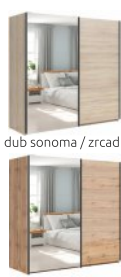

dub sonoma / zrcadlo

dub wotan / zrcadlo

SZF/220/2M, barva: bílý lesk / zrcadlo,
dub sonoma / zrcadlo, dub wotan / zrcadlo
a/b/c: 220/60/195,5 cm