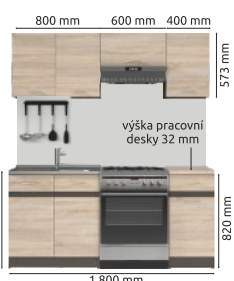

VELKÝ VÝBĚR PRACOVNÍCH DESEK

MODUL 180:
VERZE 2 (BBL)

5 999* Kč