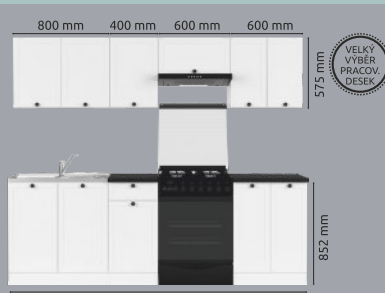

MODUL 240: VERZE 2 RAMKA (BBL) **9 999* Kč**

Vyberte si skříňku.

Junona Line RAMKA (BBL): dvířka bílá / korpus bílá.

Skřínky horní										
GO/50/30	GO/60/30	G1D/40/57 (L/P)	G1D/50/57 (L/P)	G2D/60/57	G2D/80/57	G2W/80/57	GNWU/57 (L/P)	POL/100	POL/40	POL/50
1 035 Kč	1 098 Kč	1 166 Kč	1 249 Kč	1 624 Kč	1 782 Kč	2 090 Kč	1 726 Kč	330 Kč	265 Kč	274 Kč

Skřínky spodní										
D2D/50/195 (L/P)	D1D/50/82 (L/P)	D2D/60/82	DK2D/80/82	DPK/60/82*	D2D/80/82	DNW/100/82 P	DNW/100/82 L	D1D/40/82 (L/P)	D3S/40/82	DBZ/11/82
3 818 Kč	1 682 Kč	2 072 Kč	1 974 Kč	1 512 Kč	2 250 Kč	2 052 Kč	2 052 Kč	1 627 Kč	2 576 Kč	284 Kč

* Musí být pracovní deska přímo na troubu: viz Pracovní desky

Velký výběr pracovních desek.

Hloubka PD 60 cm Výška PD 3,2 cm	Beton hladký	Dub craft zlatý	Břidlice černozlatá	Dub sonoma
BLAT / 40 cm	463 Kč	472 Kč	522 Kč	414 Kč
BLAT / 50 cm	472 Kč	484 Kč	498 Kč	457 Kč
BLAT / 60 cm	549 Kč	562 Kč	631 Kč	501 Kč
BLAT / DPK / 60 cm**	571 Kč	560 Kč	572 Kč	576 Kč
BLAT / 80 cm	667 Kč	692 Kč	711 Kč	640 Kč
BLAT / 100 cm	810 Kč	829 Kč	853 Kč	769 Kč
BLAT / 120/A cm	1 116 Kč	1 098 Kč	1 197 Kč	X
BLAT / 180/A cm	1 522 Kč	1 491 Kč	1 639 Kč	X
BLAT / 240/A cm	1 930 Kč	1 886 Kč	2 082 Kč	X

PRACOVNÍ DESKY LZE POUŽÍT U VŠECH KUCHYŇÍ JUNONA LINE.

** Na skříňku pro vestavnou troubu.