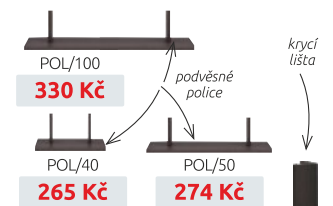

**7 999\* Kč**

VELKÝ VÝBĚR PRACOVNÍCH DESEK

MODUL 230:  
VERZE 2 (BBL)

**7 999\* Kč**

**Vyberte si skřínku.**

Junona Line (BBL): dvířka dub sonoma / korpus wenge.

Skřínky horní

<b>819 Kč</b>	<b>909 Kč</b>	<b>1 011 Kč</b>	<b>1 105 Kč</b>	<b>1 274 Kč</b>	<b>1 345 Kč</b>	<b>1 654 Kč</b>	<b>1 593 Kč</b>