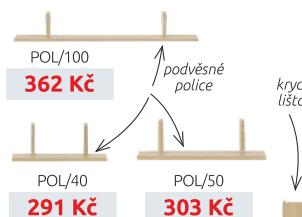

Skřínky spodní:

D2D/50/195 (L/P)	D1D/50/82 (L/P)	D2D/60/82	DK2D/80/82	DPK/60/82	D2D/80/82	DNW/100/82 P	DNW/100/82 L	D1D/40/82 (L/P)	D3S/40/82	DBZ/11/82
3 543 KČ	1 640 KČ	1 928 KČ	1 912 KČ	1 383 KČ	2 133 KČ	1 952 KČ	1 952 KČ	1 479 KČ	2 092 KČ	309 KČ