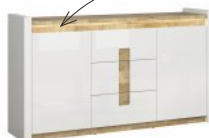

KOM2D3S
a/b/c: 172/96,5/41 cm

8 997 Kč

*U všech prvků
LED podsvícení*