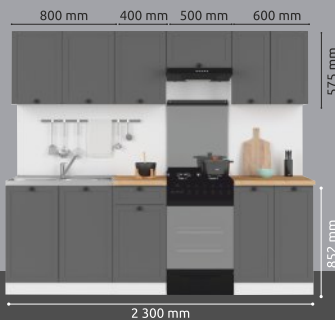

## Celoplošný dřez

### Celoplošný otočný dřez SINKS

CLP-D 800 M 0,5 mm matný se sifonem 800 x 600 mm  
Rozměr vany: 370 x 415 mm  
Hloubka: 155 mm

**1 299 Kč**

**Junona  
Modul 230  
Verze 2 RAMKA (BBL)**

**9 999\* Kč**