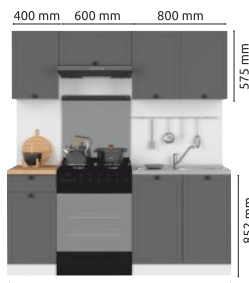

**MODUL 180:
VERZE 2 RAMKA (BBL)**

6 999* Kč