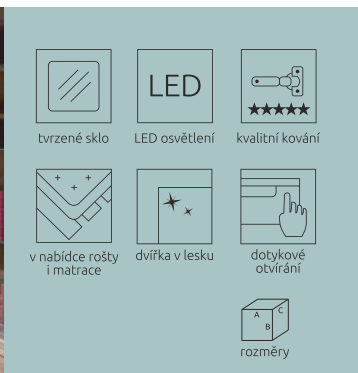

Kaspian

Provedení

celé: wenge   celé: dub Sonoma   korpus bílá dvířka dub Sonoma   korpus bílá dvířka wenge   korpus bílá dvířka bílý mat