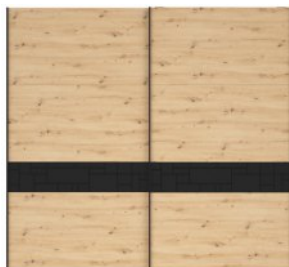

**7 027 Kč**

REG1W  
a/b/c: 200,5/58/42 cm  
Možno dokoupit LED osvětlení 480 Kč

**5 245 Kč**

WKSZF/118  
ke skříni SZF/240  
a/b/c: 148/118/48 cm

**1 602 Kč**

SZF/240  
a/b/c: 225,5/240/60,5 cm

**15 462 Kč**