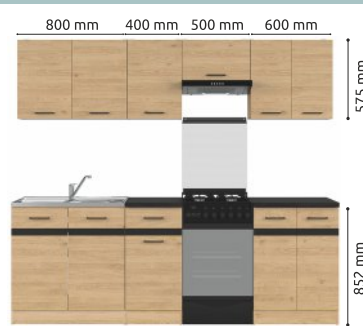

2 300 mm

8 999* KČ

MODUL 230: VERZE 2 (BBL)

Vyberte si skříňku.

Junona Line TAFLA (BBL): dvířka dub bernstein / vsadka: dub černý / korpus dub bernstein.

Skřínky horní:

GO/50/30	G0/60/30	G1D/40/57 L/P	G1D/50/57 L/P	G2D/60/57	G2D/80/57	G2W/80/57	GNWU/57 L/P
909 KČ	962 KČ	1 096 KČ	1 189 KČ	1 389 KČ	1 573 KČ	1 818 KČ	1 690 KČ