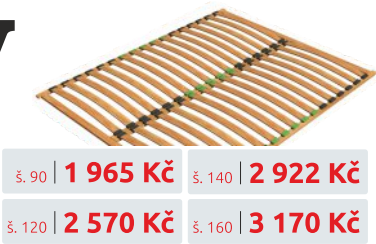

Rošty

ERGO BASIC

š./d.: 90, 120, 140, 160 (foto)/200 cm
Výška cca 3 cm. **Nosnost 100 kg.**
34 březových lamel (u 90 – 17 lamel),
odstupy 5 cm. Pro snazší montáž do
rámu postele je rošt menší o 1 cm
v šířce a cca 4 cm v délce.

š. 90 | **1 965 Kč**   š. 140 | **2 922 Kč**
š. 120 | **2 570 Kč**   š. 160 | **3 170 Kč**

ERGO PLUS

š./d.: 90, 120 (foto), 140, 160/200 cm
Výška cca 3 cm. **Nosnost 100 kg.**
56 březových lamel (u 90 – 28 lamel),
odstupy 2,5 cm. Pro snazší
montáž do rámu postele je rošt
menší o 1 cm v šířce a cca 4 cm v délce.