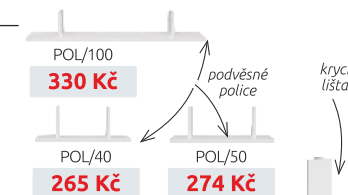

Skřínky spodní

4 328 Kč	1 782 Kč	2 041 Kč	2 144 Kč	1 368 Kč	2 382 Kč	2 025 Kč	2 025 Kč	1 599 Kč	2 203 Kč	284 Kč

Velký výběr pracovních desek.

	Hloubka PD 60 cm Výška PD 3,2 cm	Beton hladký	Dub craft zlatý	Břidlice černozlatá	Dub sonoma
Břidlice černozlatá	BLAT / 40 cm	463 Kč	472 Kč	522 Kč	414 Kč
	BLAT / 50 cm	472 Kč	484 Kč	498 Kč	457 Kč
Dub craft zlatý	BLAT / 60 cm	549 Kč	562 Kč	631 Kč	501 Kč
	BLAT / DPK / 60 cm**	571 Kč	560 Kč	572 Kč	576 Kč
Beton hladký	BLAT / 80 cm	667 Kč	692 Kč	711 Kč	640 Kč
	BLAT / 100 cm	810 Kč	829 Kč	853 Kč	769 Kč
Dub sonoma	BLAT / 120/A cm	1 116 Kč	1 098 Kč	1 197 Kč	X
	BLAT / 180/A cm	1 522 Kč	1 491 Kč	1 639 Kč	X
	BLAT / 240/A cm	1 930 Kč	1 886 Kč	2 082 Kč	X

PRACOVNÍ DESKY LZE POUŽÍT
U VŠECH KUCHYŇÍ JUNONA LINE.

** Na skříňku pro vestavnou troubu.