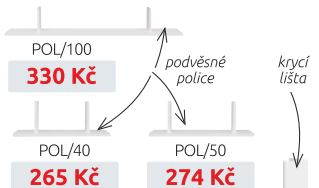

* Skřínky neobsahují pracovní desky. * Musí být pracovní deska přímo na troubu: viz Pracovní desky

Velký výběr pracovních desek.

Hloubka PD 60 cm
Výška PD 3,2 cm

- Beton hladký
- Dub craft zlatý
- Břidlice černozlatá
- Dub sonoma

Barva / Materiál	BLAT / 40 cm	BLAT / 50 cm	BLAT / 60 cm	BLAT / DPK / 60 cm**	BLAT / 80 cm	BLAT / 100 cm	BLAT / 120/A cm	BLAT / 180/A cm	BLAT / 240/A cm
Břidlice černozlatá	463 Kč	472 Kč	522 Kč	414 Kč	667 Kč	810 Kč	1 116 Kč	1 522 Kč	1 930 Kč
Dub craft zlatý	472 Kč	484 Kč	562 Kč	576 Kč	692 Kč	829 Kč	1 098 Kč	1 491 Kč	1 886 Kč
Beton hladký	472 Kč	498 Kč	631 Kč	572 Kč	711 Kč	853 Kč	1 197 Kč	1 639 Kč	2 082 Kč
Dub sonoma	457 Kč	501 Kč	576 Kč	576 Kč	640 Kč	769 Kč	X	X	X

PRACOVNÍ DESKY LZE POUŽÍT U VŠECH KUCHYŇÍ JUNONA LINE.

** Na skřínku pro vestavnou troubu.