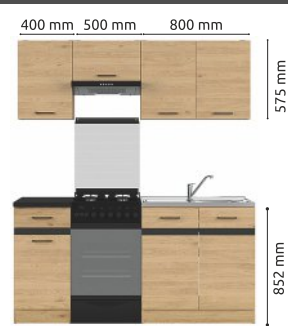

1 700 mm

5 999* KČ

MODUL 170: VERZE 2 (BBL)