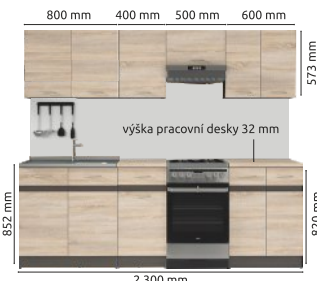

VELKÝ VÝBĚR PRACOVNÍCH DESEK

MODUL 230:
VERZE 2 (BBL)

7 999* Kč

Vyberte si skřínku.

Junona Line (BBL): dvířka dub sonoma / korpus wenge.