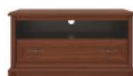

ERTV_100
a/b/c: 101/54,5/54,5 cm

3 592 Kč