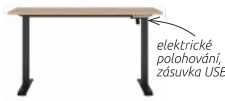

elektrické polohování, zásuvka USB

BIU/140/68/A  
a/b/c: 75,5/140/68 cm

**5 221 Kč**

BIU/140/68/B  
a/b/c: 72-120/140/68 cm

**13 585 Kč**

BIU/140/90/A/L  
a/b/c: 75,5/140/90 cm

**4 981 Kč**

BIU/140/90/A/P  
a/b/c: 75,5/140/90 cm