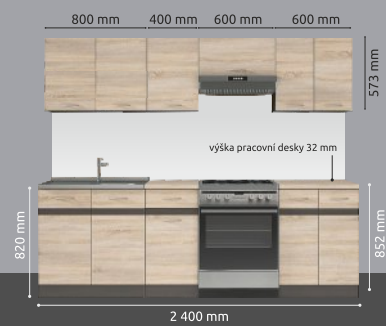

**Junona
Modul 240
Verze 2 (BBL)**

7 999* Kč

**Junona
Line**

**Modul 240
Verze 2 (BBL)**

Barva: korpus wenge / dvířka dub sonoma

- Korpus: wenge
- Dvířka: dub sonoma / wenge
- Pracovní deska: dub sonoma

Výška dolních skříněk: 85,2 cm
Výška horních skříněk: 57,5 cm
Hloubka dolních skříněk: 47 cm
Hloubka horních skříněk: 30,5 cm

* Spotřebiče, dřez a pracovní desky nejsou součástí modulu ani skříněk.