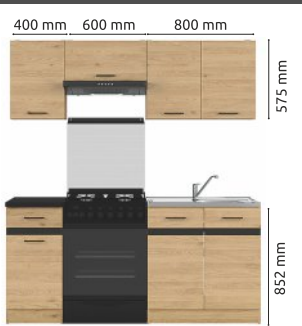

\* Spotřebiče, dřez a pracovní desky nejsou součástí modulů ani skříněk. Možno dokoupit.

**8 999\* KČ**

1 700 mm

**5 999\* KČ**

MODUL 170: VERZE 2 (BBL)

1 800 mm

**5 999\* KČ**

MODUL 180: VERZE 2 (BBL)