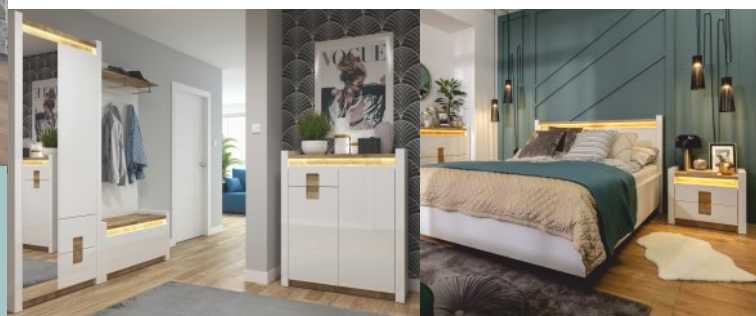

Alameda

Provedení:

korpus:
bílá lesk / dub
Westminster

dvířka:
bílá lesk

rozměry