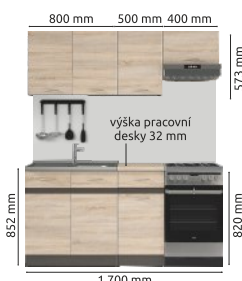

VELKÝ VÝBĚR PRACOVNÍCH DESEK

MODUL 170:
VERZE 2 (BBL)

5 999* Kč