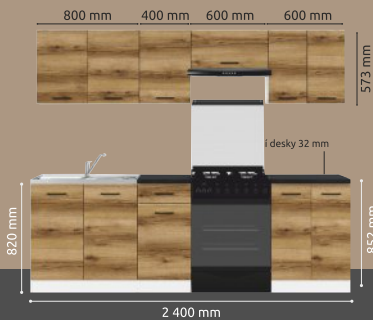

Junona Modul 240 Verze 2 (BBL)

7 999* Kč

Junona Line

Modul 240 Verze 2 (BBL)

Barva: korpus bílá / dvířka dub delano sv.

- Korpus: bílá
- Dvířka: dub delano světlý
- Pracovní deska: břidlice černožlatá

Výška dolních skříněk: 85,2 cm
Výška horních skříněk: 57,5 cm
Hloubka dolních skříněk: 47 cm
Hloubka horních skříněk: 30,5 cm

* Spotřebiče, dřez a pracovní desky nejsou součástí modulu ani skříněk.

  MODUL 170: VERZE 2 (BBL) 5 999* Kč	 MODUL 180: VERZE 2 (BBL) 5 999* Kč	 MODUL 180/A: VERZE 2 (BBL) 7 999* Kč	 MODUL 230: VERZE 2 (BBL) 7 999* Kč

Vyberte si skříňku.

Junona Line (BBL): dvířka dub delano světlá / korpus bílá.

Skřínky horní											
844 Kč	896 Kč	996 Kč	1 094 Kč	1 262 Kč	1 448 Kč	1 754 Kč	1 562 Kč	330 Kč	265 Kč	274 Kč	284 Kč
Skřínky spodní											
3 526 Kč	1 354 Kč	1 965 Kč	1 478 Kč	1 681 Kč	1 315 Kč	1 890 Kč	1 658 Kč	1 782 Kč	1 782 Kč	284 Kč	

Velký výběr pracovních desek.

	Hloubka PD 60 cm Výška PD 3,2 cm				
	BLAT / 40 cm	463 Kč	472 Kč	522 Kč	414 Kč
	BLAT / 50 cm	472 Kč	484 Kč	498 Kč	457 Kč
	BLAT / 60 cm	549 Kč	562 Kč	631 Kč	501 Kč
	BLAT / DPK / 60 cm**	571 Kč	560 Kč	572 Kč	576 Kč
	BLAT / 80 cm	667 Kč	692 Kč	711 Kč	640 Kč
	BLAT / 100 cm	810 Kč	829 Kč	853 Kč	769 Kč
	BLAT / 120/A cm	1 116 Kč	1 098 Kč	1 197 Kč	X
	BLAT / 180/A cm	1 522 Kč	1 491 Kč	1 639 Kč	X
	BLAT / 240/A cm	1 930 Kč	1 886 Kč	2 082 Kč	X

PRACOVNÍ DESKY LZE POUŽÍT U VŠECH KUCHYNÍ JUNONA LINE.

** Na skříňku pro vestavnou troubu.