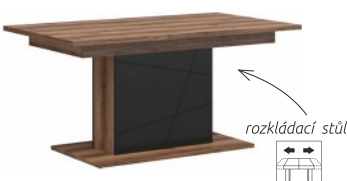

STO/160
a/b/c: 76/90/160-200 cm

od 9 650 Kč

3 858 Kč
dub stírling (TX100)
/ Mavel 19 black

ŽIDLE
a/b/c: 94,5/46/53 cm

3 985 Kč
bílá teplá (TX098)
/ Sawana 5 grey

3 297 Kč
dub stírling (TX100)
/ Sawana 5 grey

3 314 Kč
dub stírling (TX100)
/ Mavel 78 green

od 3 297 Kč

možnost dokoupit osvětlení od 1 237 Kč