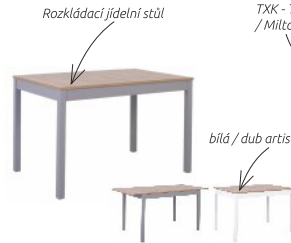

STO
a/b/c: 76/80/120-160 cm

5 973 Kč

TXX - TX120 šedá / Milton new 17 grey
TXX - TX099 dub přírodní / Milton new 17 grey