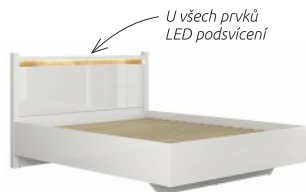

LOZ/160/A
a/b/c: 165,5/42,5 - 104/208,5 cm
* cena bez roštu a matrace

7 246 Kč*