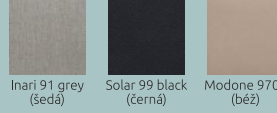

Tetrix postele

Provedení postele / multimediální police k posteli

Provedení čalounění čela k posteli

plynový píst

v nabídce i matrace

úložný prostor

USB

LED

N

NOVINKA

rozměry

Uvedené rozměry v cm.

N Komplet LOZ/80/160 v./š./d.: 73/79-154/205 cm

korpus: ☐ bílý lesk ☐ dub sonoma ☐ dub wotan / matrace, 2 podloketníky a 3 polštáře: ☐ Modone 9702 (béž) ☐ Sawana 3 (hnědá) ☐ Solar 99 (černá)

☐ ☐ 18 042 Kč ☐ 18 042 Kč

☐ 18 042 Kč

☐ 18 042 Kč ☐ 18 042 Kč

Tetrix postele s roštem

☐ 8 844 Kč* ☐ 8 820 Kč* ☐ 8 782 Kč*
postel LOZ/90/B
a/b/c: 99/204,5/95-40,5
spací plocha: 90 x 200
* cena je včetně roštu
bez matrace

☐ 10 614 Kč* ☐ 10 614 Kč* ☐ 10 614 Kč*
postel LOZ/120/B
a/b/c: 129/204,5/95-40,5
spací plocha: 120 x 200
* cena je včetně roštu
bez matrace

☐ 11 534 Kč* ☐ 11 518 Kč* ☐ 11 494 Kč*
postel LOZ/140/B
a/b/c: 149/204,5/95-40,5
spací plocha: 140 x 200
* cena je včetně roštu
bez matrace

☐ 12 422 Kč* ☐ 12 231 Kč* ☐ 12 210 Kč*
postel LOZ/160/B
a/b/c: 169/204,5/95-40,5
spací plocha: 160 x 200
* cena je včetně roštu
bez matrace

N Tetrix postele s čelem korpus: ☐ bílý lesk ☐ dub sonoma ☐ dub wotan / čela: ☐ Modone 9702 (béž) ☐ Solar 99 (černá) ☐ Inari 91 grey (šedá)

N LOZ/140/B/T (Tetrix postel s čelem)

☐ 16 039 Kč* ☐ 16 039 Kč* ☐ 16 039 Kč*

* cena je včetně roštu
a včetně čela bez matrace

N LOZ/160/B/T (Tetrix postel s čelem)

☐ 17 256 Kč* ☐ 17 256 Kč* ☐ 17 256 Kč*

* cena je včetně roštu
a včetně čela bez matrace

Police LOZ/140/160 * vč. LED podsvícení a zásuvky USB

korpus: ☐ bílý lesk ☐ dub sonoma ☐ dub wotan

police k posteli
POL/LOZ/140
a/b/c: 137,5/12/92 cm
☐ 2 594 Kč*
☐ 2 545 Kč*
☐ 2 554 Kč*

police k posteli
POL/LOZ/160
a/b/c: 157,5/12/92 cm
☐ 2 634 Kč*
☐ 2 582 Kč*
☐ 2 592 Kč*

Čela k posteli Tetrix

Inari 91 grey (šedá)

Solar 99 black (černá)

Modone 9702 (béž)

čelo LOZ/90/B
od 1 664 Kč
čelo LOZ/140/B
od 2 180 Kč

čelo LOZ/120/B
od 2 024 Kč
čelo LOZ/160/B
od 2 515 Kč